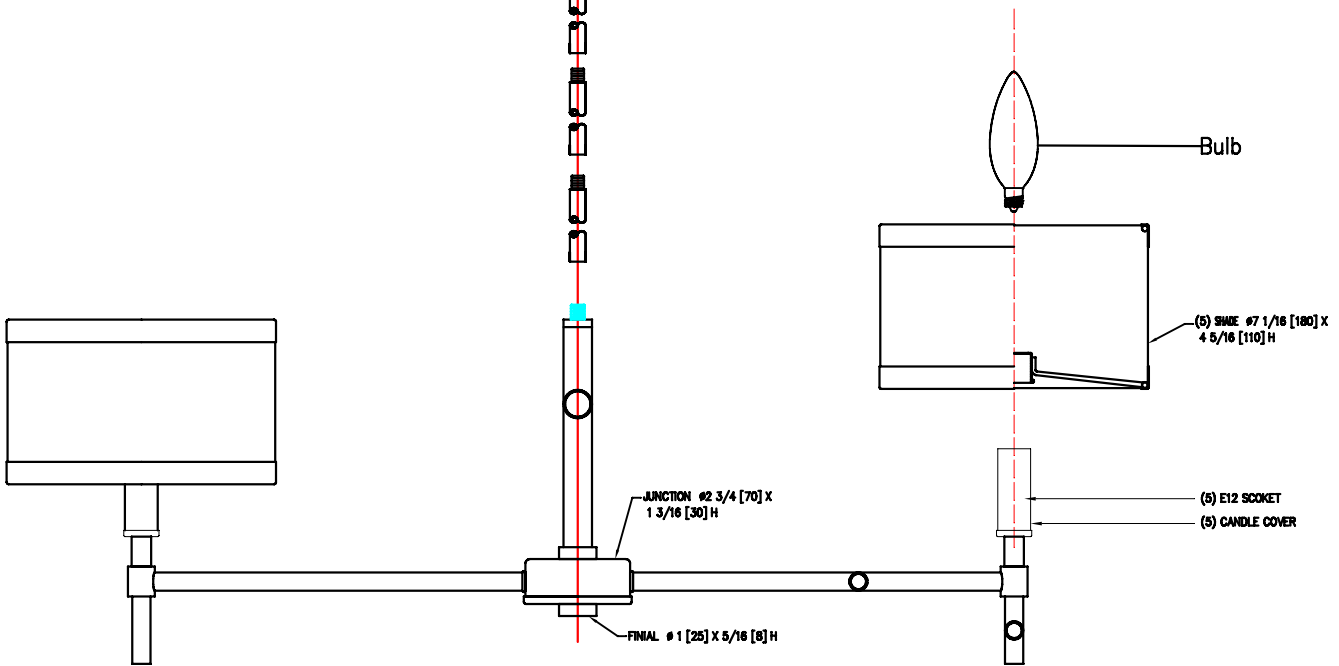

Rotating rods till the fixture horizontal

M100111NB